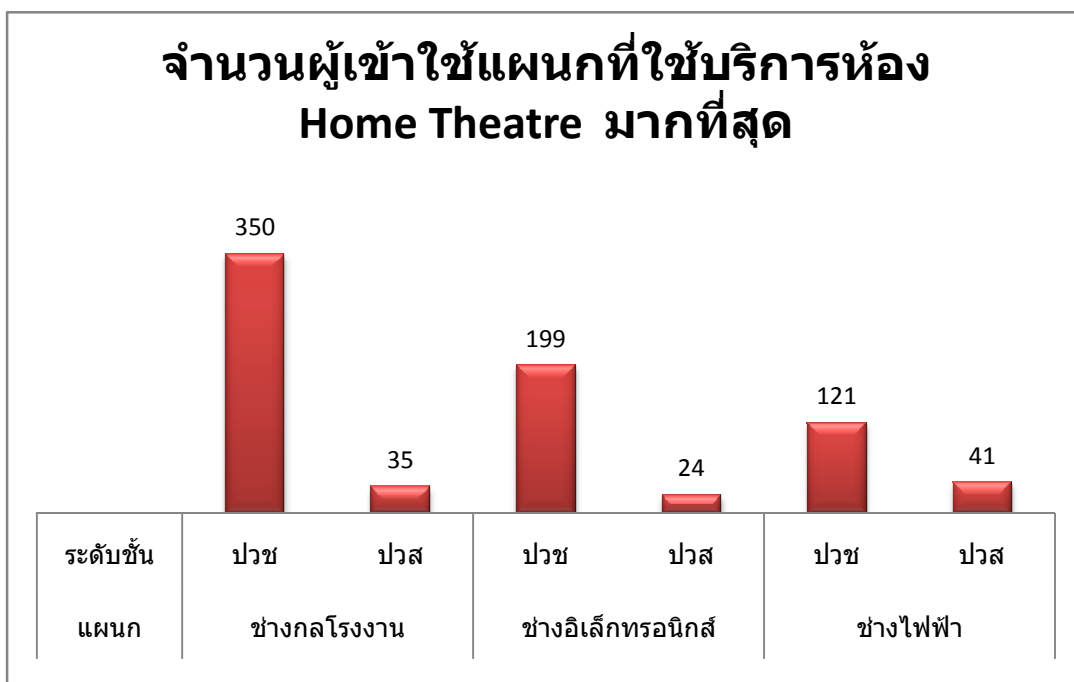

แผนกที่ใช้บริการห้อง Home Theatre มากที่สุด

ประจำเดือน กรกฎาคม 2558

ลำดับ	แผนก	ระดับชั้น		รวม
ลำดับที่ 1	ช่างกลโรงงาน	ปวช	350	385
		ปวส	35	
ลำดับที่ 2	ช่างอิเล็กทรอนิกส์	ปวช	199	223
		ปวส	24	
ลำดับที่ 3	ช่างไฟฟ้า	ปวช	121	162
		ปวส	41	

จำนวนผู้ใช้แผนกที่ใช้บริการห้อง Home Theatre มากที่สุด

ลงชื่อ .....

(นายสุนทร นิศากร)

หัวหน้างานวิทยบริการและห้องสมุด

ผู้เก็บสถิติ

ลงชื่อ .....

(นางสาวคัทรียา ศรีทรัพย์)

วันที่ 31 กรกฎาคม 2558