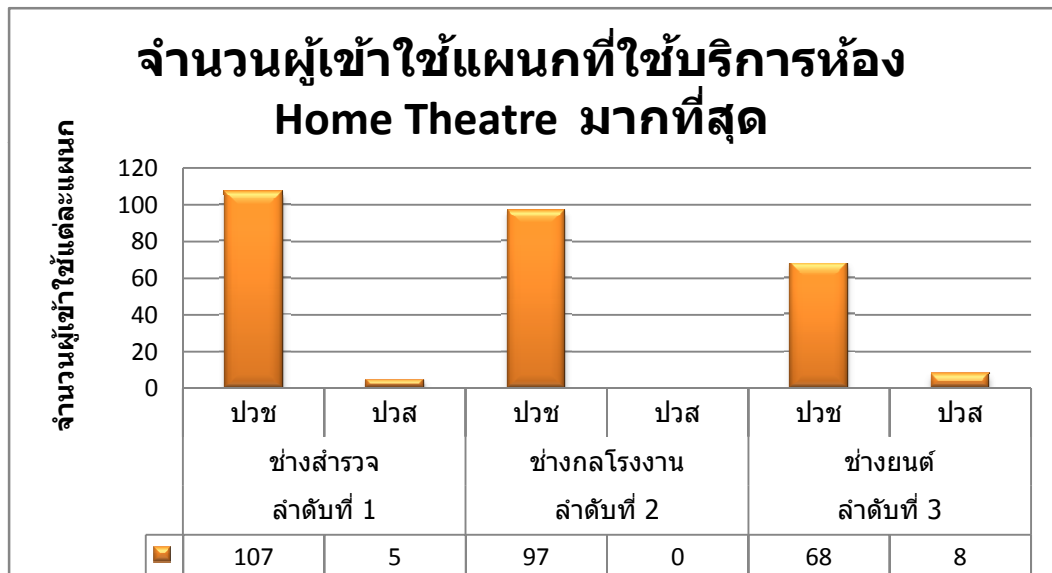

แผนกที่ใช้บริการห้อง Home Theatre มากที่สุด

ประจำเดือน กุมภาพันธ์ 2559

ลำดับ	แผนก	ระดับชั้น		รวม
ลำดับที่ 1	ช่างสำรวจ	ปวช	107	112
		ปวส	5	
ลำดับที่ 2	ช่างกลโรงงาน	ปวช	97	97
		ปวส	0	
ลำดับที่ 3	ช่างยนต์	ปวช	68	76
		ปวส	8	