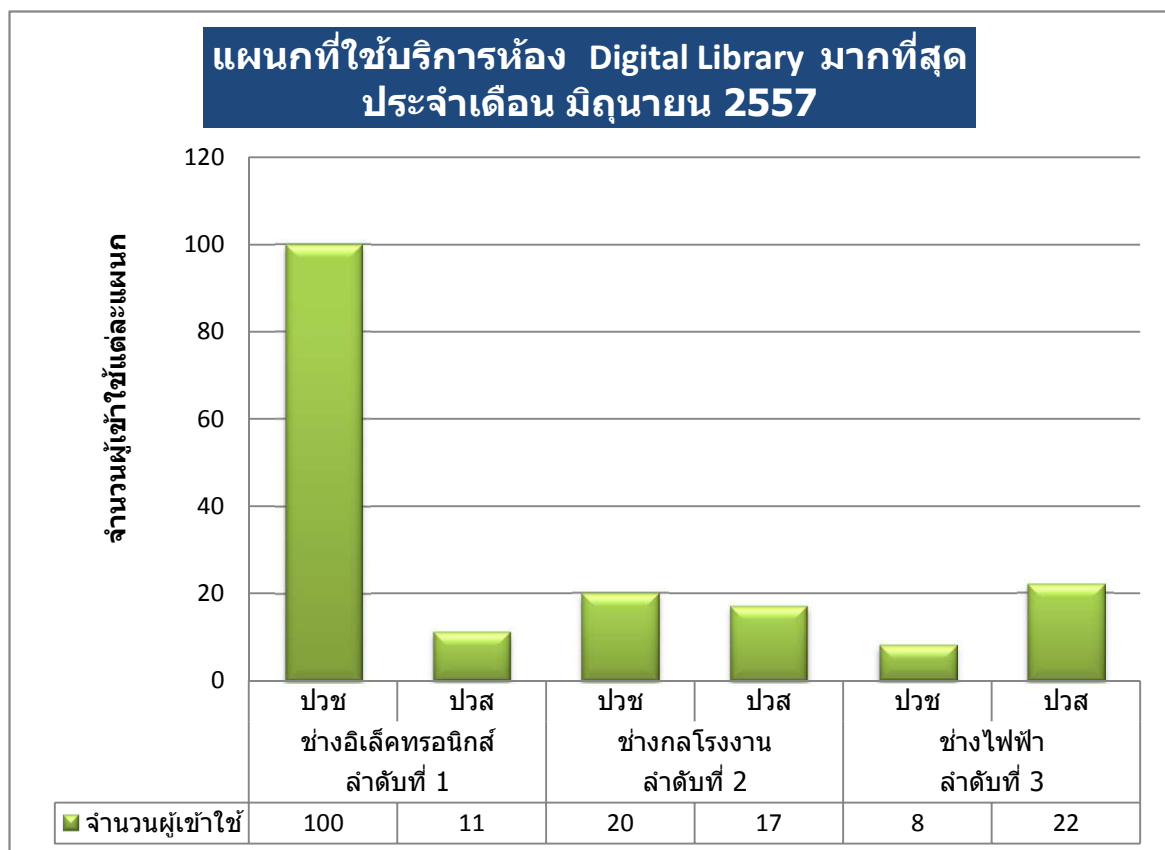

แผนกที่ใช้บริการห้อง Digital Library มากที่สุด

ประจำเดือน มิถุนายน 2557

ลำดับ	แผนก	ระดับชั้น /คน		รวม (คน)
ลำดับที่ 1	ช่างอิเล็กทรอนิกส์	ปวช	100	111
		ปวส	11	
ลำดับที่ 2	ช่างกลโรงงาน	ปวช	20	37
		ปวส	17	
ลำดับที่ 3	ช่างไฟฟ้า	ปวช	8	30
		ปวส	22	