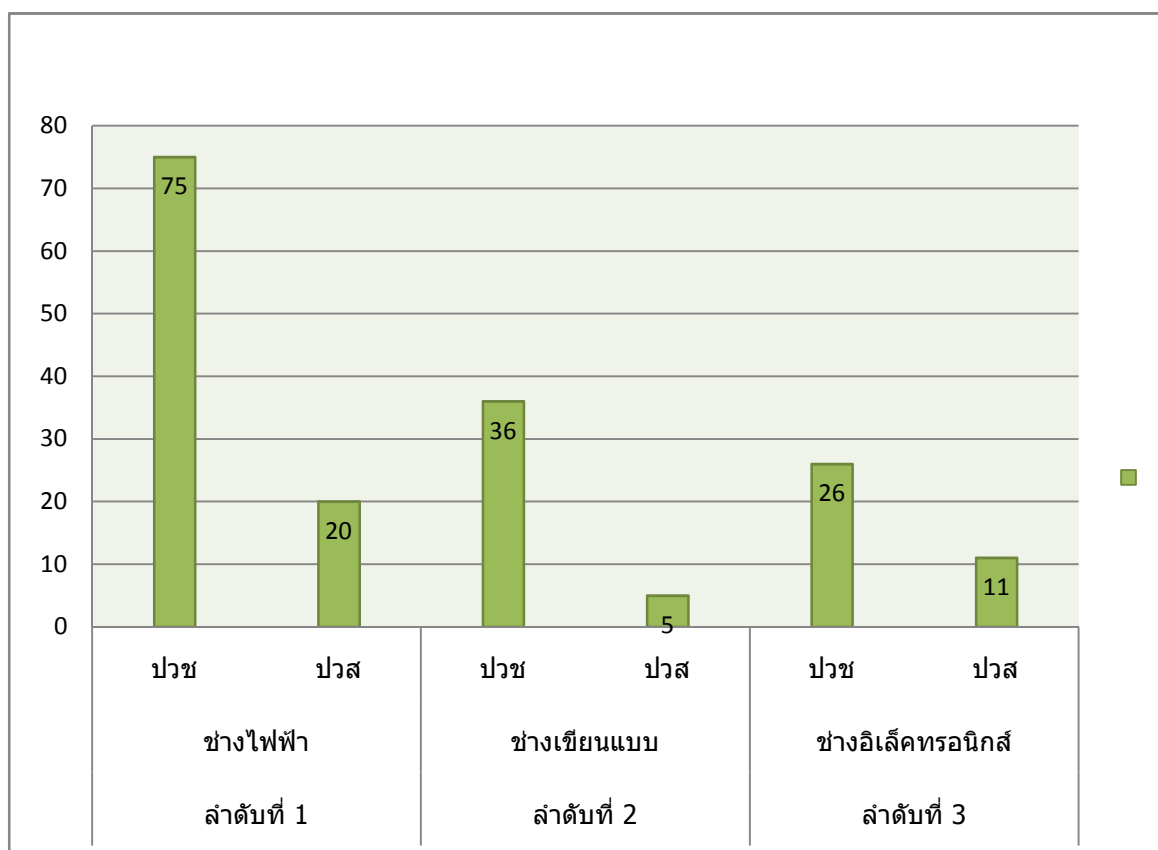

แผนที่ใช้บริการห้อง Digital Library มากที่สุด

ประจำเดือน กุมภาพันธ์ 2557

ลำดับ	แผนก	ระดับชั้น		รวม
ลำดับที่ 1	ช่างไฟฟ้า	ปวช	75	95
		ปวส	20	
ลำดับที่ 2	ช่างเขียนแบบ	ปวช	36	41
		ปวส	5	
ลำดับที่ 3	ช่างอิเล็กทรอนิกส์	ปวช	26	37
		ปวส	11	