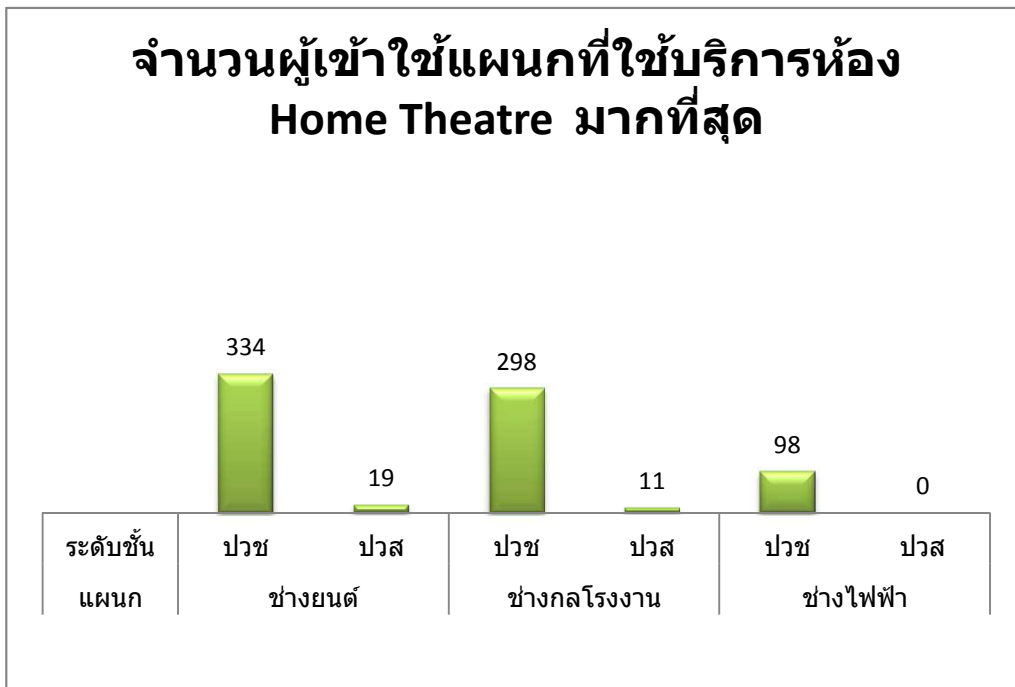

แผนกที่ใช้บริการห้อง Home Theatre มากที่สุด

ประจำเดือน มิถุนายน 2561

ลำดับ	แผนก	ระดับชั้น		รวม
		ปวช	ปวส	
ลำดับที่ 1	ช่างยนต์	ปวช	334	353
		ปวส	19	
ลำดับที่ 2	ช่างกลโรงงาน	ปวช	298	309
		ปวส	11	
ลำดับที่ 3	ช่างไฟฟ้า	ปวช	98	98
		ปวส	0	

จำนวนผู้ใช้แผนกที่ใช้บริการห้อง Home Theatre มากที่สุด

ลงชื่อ .....

(นายธাত্রี สุภาระโยธิน)

หัวหน้างานวิทยบริการและห้องสมุด

ผู้เก็บสถิติ

ลงชื่อ .....

(นางสาวคัทรียา ศรีทรัพย์)

วันที่ 30 มิถุนายน 2561